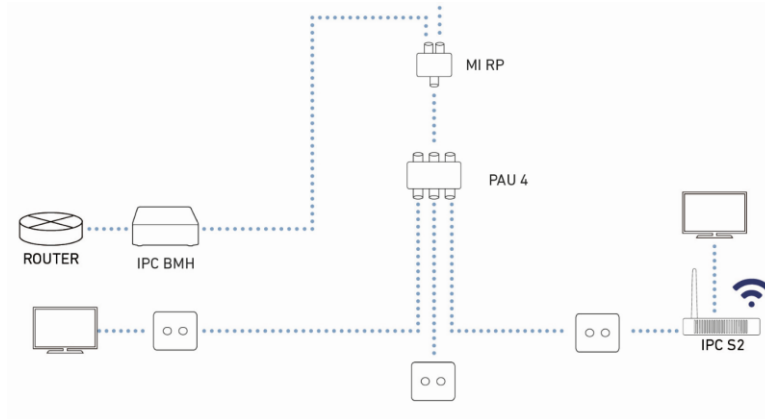

ER EP I EW

KIT IP-W

Om e e sr eri Up k Up e I OTE

~~NR~~ MI

Instalación

l f e p r i e g g i s r n

sri srehs

Iri p s hi m ep gmr

Trabajando con el IPC-S2

-
-

U i e egmr e e p e ki m r i f h i p M 1 6

```

Simbolo del sistema
Microsoft Windows [Versión 10.0.18362.418]
(c) 2019 Microsoft Corporation. Todos los derechos reservados.

C:\Users\Lab>ping 192.168.10.1

Haciendo ping a 192.168.10.1 con 32 bytes de datos:
Respuesta desde 192.168.10.1: bytes=32 tiempo<1m TTL=64
Respuesta desde 192.168.10.1: bytes=32 tiempo<1m TTL=64
Respuesta desde 192.168.10.1: bytes=32 tiempo<1m TTL=64
Respuesta desde 192.168.10.1: bytes=32 tiempo<1m TTL=64