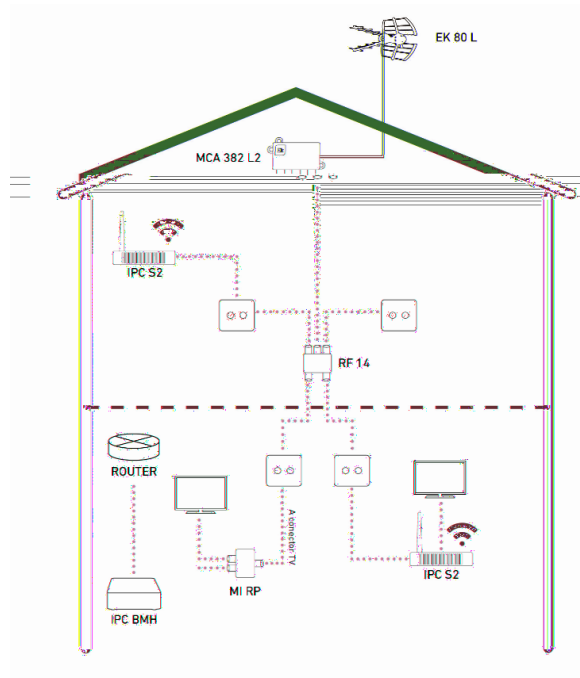

ER EP I EW

KIT IP-W

Om e e sr eri Up k Up e I OTE

~~NR~~ MI

Instalación

l f e p r i e g g i s r n

sri srehs

Iri p s hi m ep gmr

Trabajando con el IPC-S2

-
-

U i e egmr e e p e ki m r i f h i p M 1 6

```

Simbolo del sistema
Microsoft Windows [Versión 10.0.18362.418]
(c) 2019 Microsoft Corporation. Todos los derechos reservados.

C:\Users\Lab>ping 192.168.10.1

Haciendo ping a 192.168.10.1 con 32 bytes de datos:
Respuesta desde 192.168.10.1: bytes=32 tiempo<1m TTL=64
Respuesta desde 192.168.10.1: bytes=32 tiempo<1m TTL=64
Respuesta desde 192.168.10.1: bytes=32 tiempo<1m TTL=64
Respuesta desde 192.168.10.1: bytes=32 tiempo<1m TTL=64